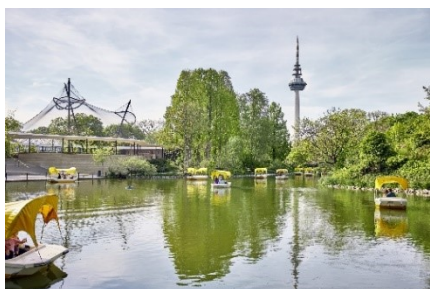

©-BUGA-23_Lukac + Diehl

Bei kurzfristiger Abmeldung wird der Kostenbeitrag nicht zurückerstattet. Im Kostenbeitrag sind die Kosten für die Busfahrt, den Eintritt in die Bundesgartenschau sowie Essen und Getränken enthalten. Weitere Kosten für die vorgenannten Punkte entstehen den Anwesenden nicht. Kosten für sonstige Wünsche gehen jedoch zu Ihren Lasten.

Ich wünsche Ihnen bereits jetzt schon einen schönen Ausflugstag.

Ihr Joachim Förster
Bürgermeister