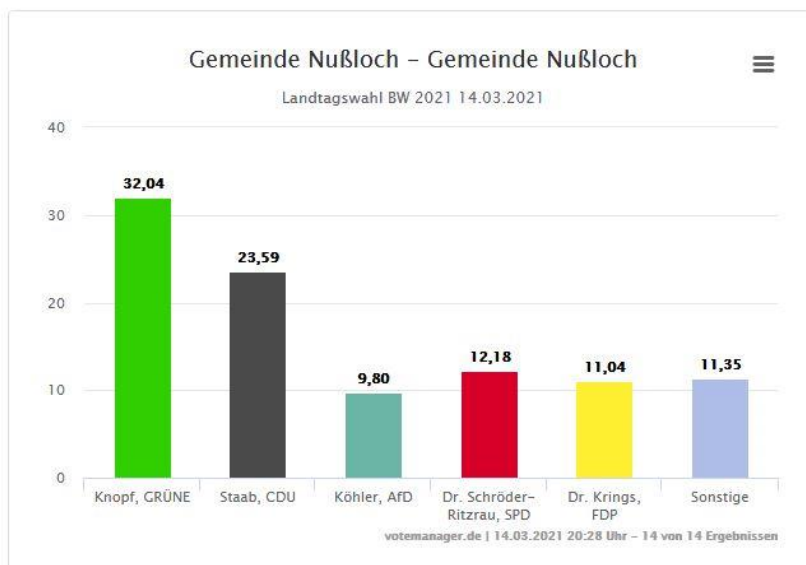

Ergebnisse für die Landtagswahlen am 14. März 2021

Nußloch

Landtagswahl BW 2021

Gemeinde Nußloch

Start 14.03.2021

Gemeinde Nußloch

Gemeinde Nußloch		
Alle Schnellmeldungen eingegangen! (14 von 14 Ergebnissen)		
Wahlberechtigte	8.369	
Wähler/innen	5.525	66,02 %
ungültige Stimmen	56	1,01 %
gültige Stimmen	5.469	98,99 %

	Anzahl	Prozent
Knopf, GRÜNE	1.752	32,04 %
Staab, CDU	1.290	23,59 %
Köhler, AfD	536	9,80 %
Dr. Schröder-Ritzrau, SPD	666	12,18 %
Dr. Krings, FDP	604	11,04 %
Stürtz, DIE LINKE	133	2,43 %
Schmidt, ÖDP	16	0,29 %
Graßhoff, Die PARTEI	86	1,57 %
Fritz, FREIE WÄHLER	149	2,72 %
Höfer, dieBasis	104	1,90 %
Herden, KlimalisteBW	42	0,77 %
Rothermel, W2020	42	0,77 %
Mihaylov, Volt	49	0,90 %

Die Wahlbeteiligung liegt bei: **66,02 %**

Wahlkreis 37 – Wiesloch

Gemeinden: Dielheim, Leimen, Malsch, Mühlhausen, Nußloch, Rauenberg, Sandhausen, St. Leon-Rot, Walldorf, Wiesloch

Landtagswahl BW 2021
Rhein-Neckar-Kreis