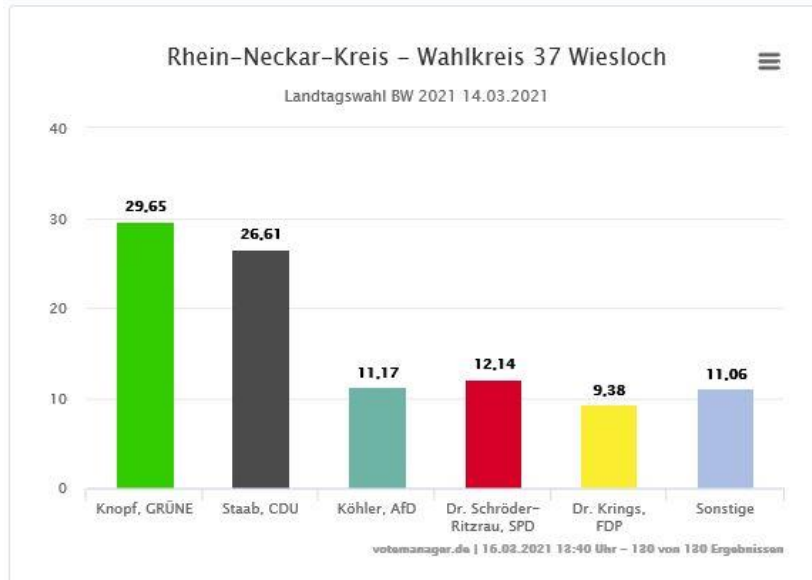

Ergebnisse für die Landtagswahlen am 14. März 2021

Nußloch

Landtagswahl BW 2021

Gemeinde Nußloch

Start 14.03.2021

Gemeinde Nußloch

Gemeinde Nußloch		
Alle Schnellmeldungen eingegangen! (14 von 14 Ergebnissen)		
Wahlberechtigte	8.369	
Wähler/innen	5.525	66,02 %
ungültige Stimmen	56	1,01 %
gültige Stimmen	5.469	98,99 %

	Anzahl	Prozent
Knopf, GRÜNE	1.752	32,04 %
Staab, CDU	1.290	23,59 %
Köhler, AfD	536	9,80 %
Dr. Schröder-Ritzrau, SPD	666	12,18 %
Dr. Krings, FDP	604	11,04 %
Stürtz, DIE LINKE	133	2,43 %
Schmidt, ÖDP	16	0,29 %
Graßhoff, Die PARTEI	86	1,57 %
Fritz, FREIE WÄHLER	149	2,72 %
Höfer, dieBasis	104	1,90 %
Herden, KlimalisteBW	42	0,77 %
Rothermel, W2020	42	0,77 %
Mihaylov, Volt	49	0,90 %

Die Wahlbeteiligung liegt bei: **66,02 %**

Wahlkreis 37 – Wiesloch

Gemeinden: Dielheim, Leimen, Malsch, Mühlhausen, Nußloch, Rauenberg, Sandhausen, St. Leon-Rot, Walldorf, Wiesloch

Landtagswahl BW 2021
Rhein-Neckar-Kreis

Start: 14.03.2021 | Rhein-Neckar-Kreis

Gewählt ist: Knopf, Norbert (GRÜNE)

Knopf, Norbert (GRÜNE)

Wahlkreis 37 Wiesloch

Alle Schnellmeldungen eingegangen!
(130 von 130 Ergebnissen)

Wahlberechtigte	99.366	
Wähler/innen	63.041	63,44 %
ungültige Stimmen	586	0,93 %
gültige Stimmen	62.455	99,07 %